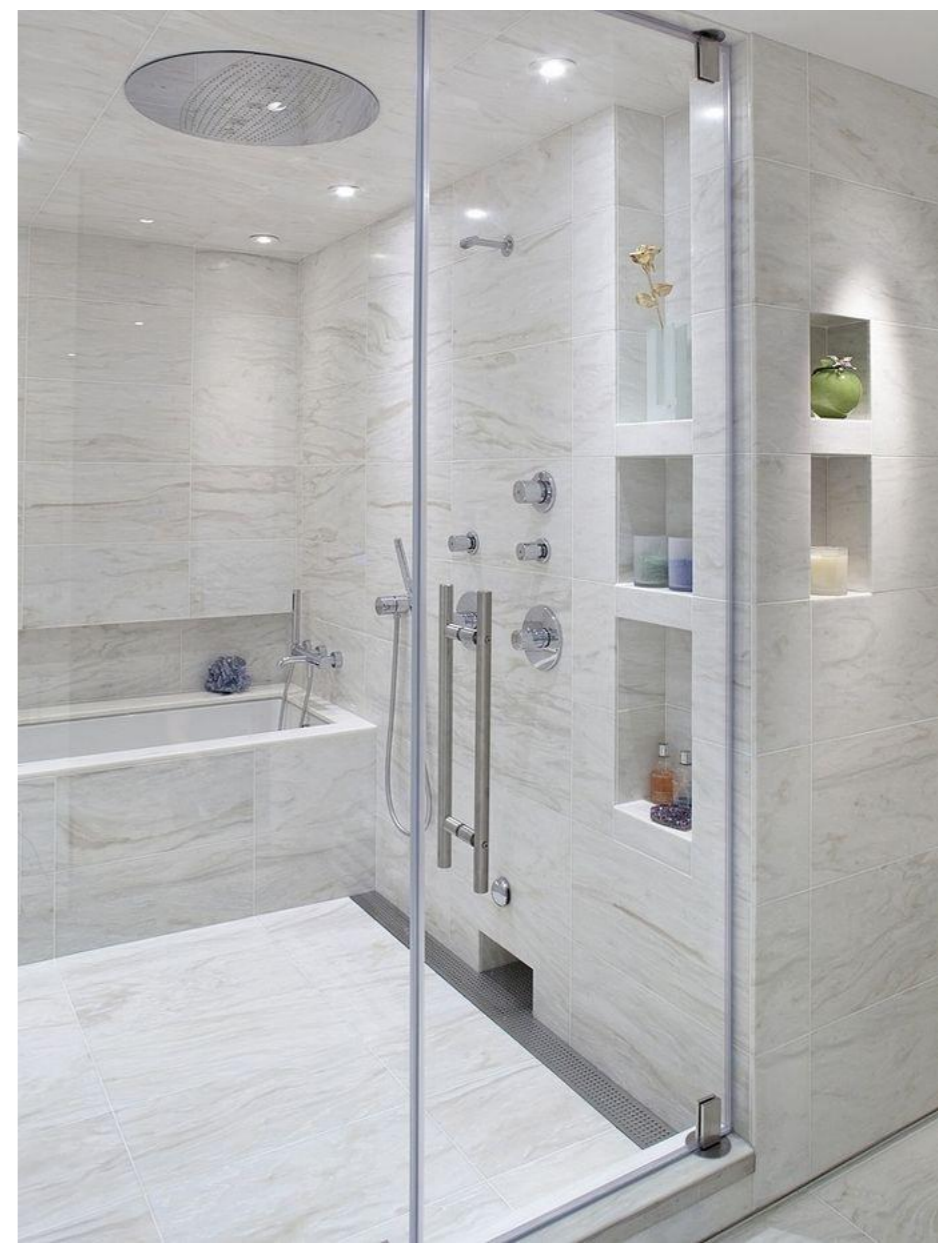

<i>SOVArt</i>		<u>Частная квартира</u>				
		Вариант №4		лист	масштаб	дата
Дизайнер	Наталья Лазарева	г.Москва, ЖК "Гороховский 12"		50	12.10.2016	
Тел.: +7(926) 077-45-91