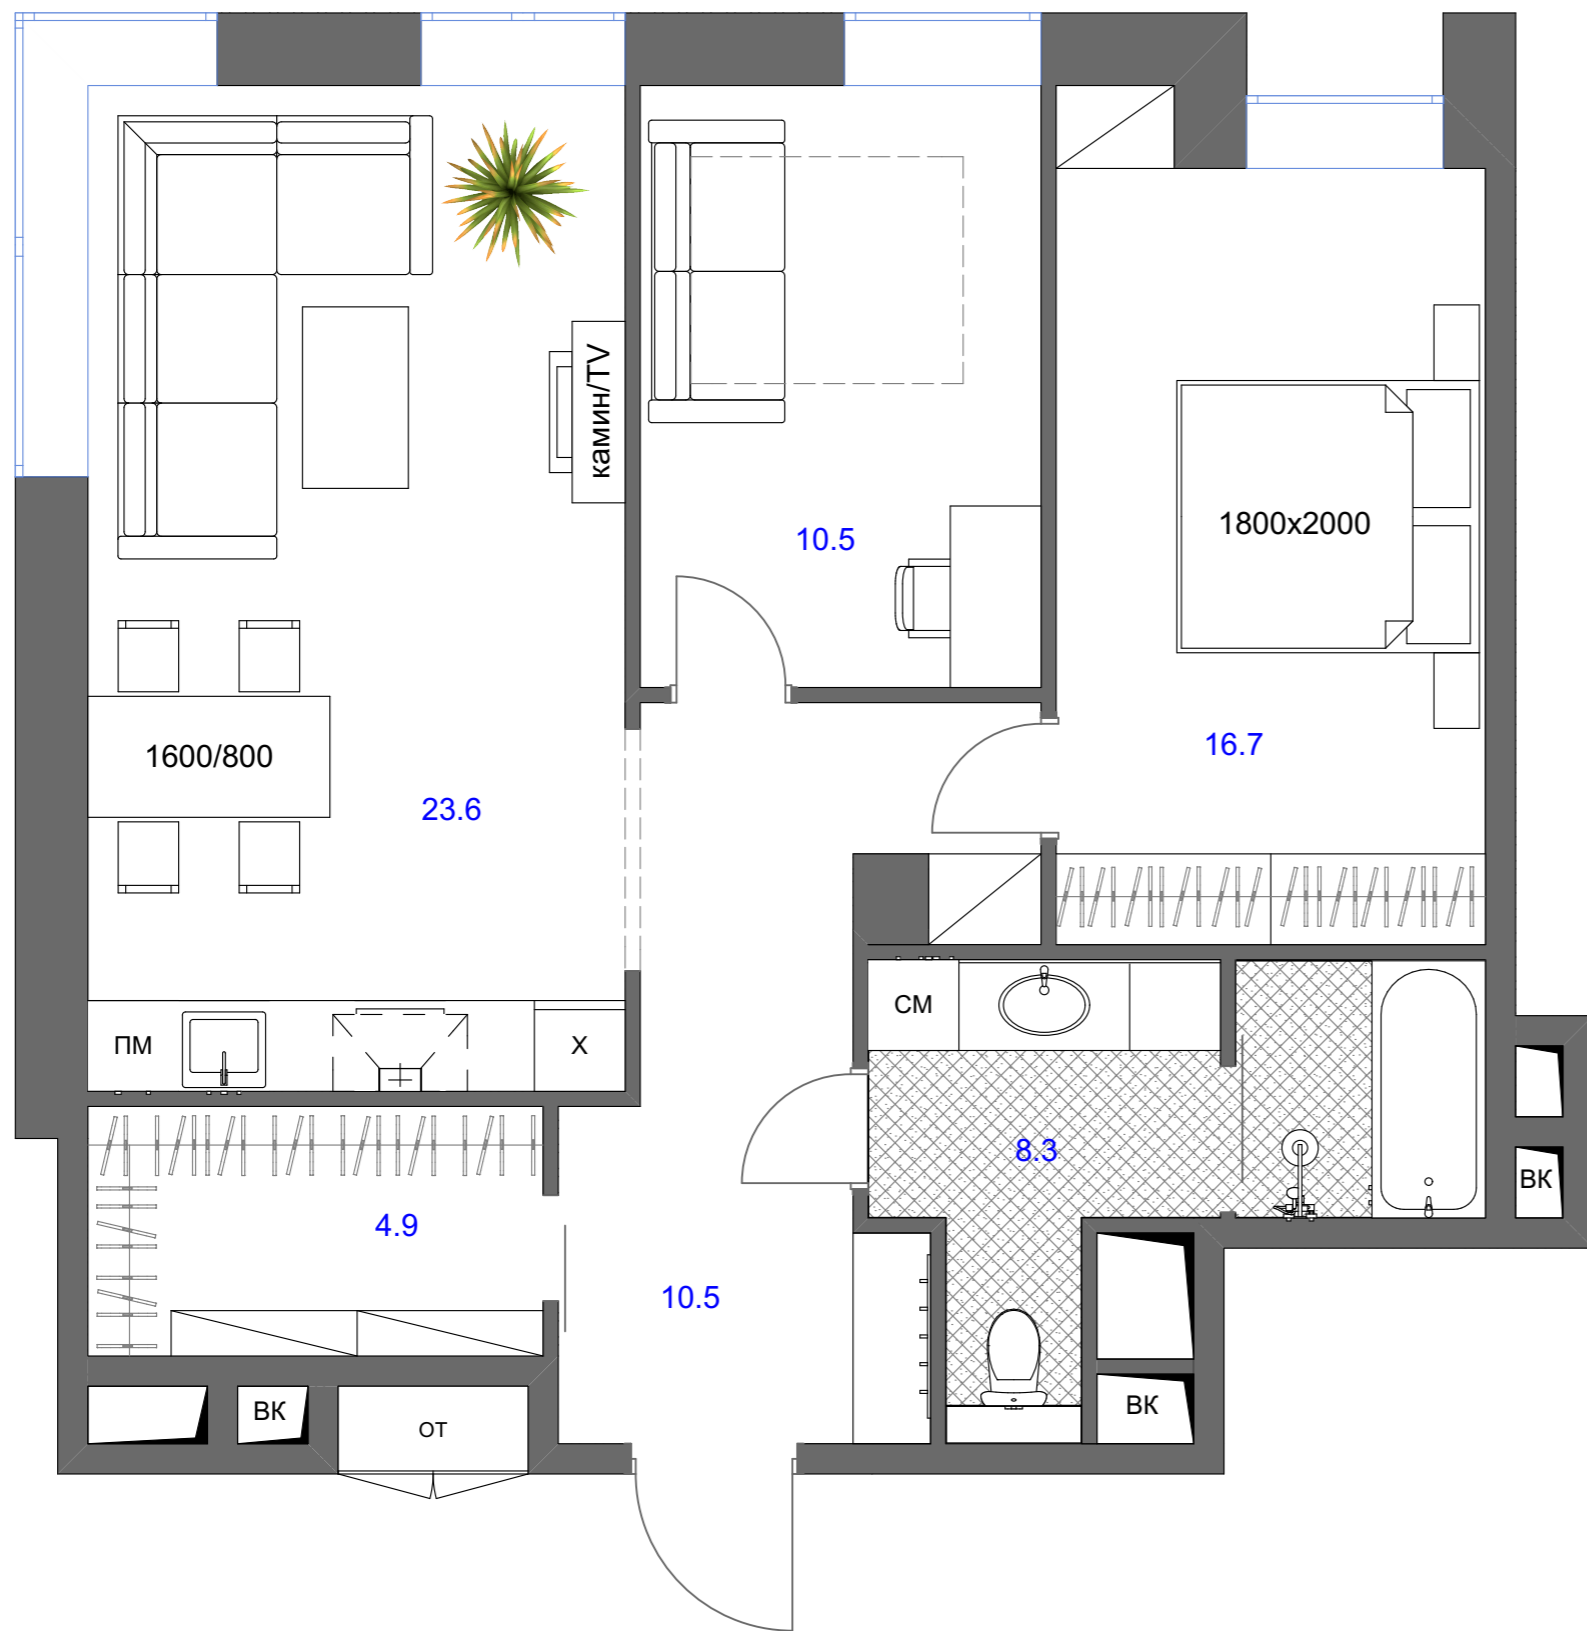

		Частная квартира			
		Обмерный план		лист	масштаб
Дизайнер	Наталья Лазарева			50	12.10.2016
Тел.: +7(926) 077-45-91		г.Москва, ЖК "Гороховский 12"			

		Частная квартира		
		Вариант №1		
Дизайнер	Наталья Лазарева	лист	масштаб	дата
Тел.: +7(926) 077-45-91			50	12.10.2016
		г.Москва, ЖК "Гороховский 12"		

SOVArt		Частная квартира			
		Вариант №2		лист	масштаб
Дизайнер	Наталья Лазарева			50	12.10.2016
Тел.: +7(926) 077-45-91		г.Москва, ЖК "Гороховский 12"			

<i>SOVArt</i>		<u>Частная квартира</u>		
		<i>Вариант №3</i>		
Дизайнер	Наталья Лазарева	лист	масштаб	дата
Тел.: +7(926) 077-45-91			50	12.10.2016
		г.Москва, ЖК "Гороховский 12"		

<i>SOVArt</i>		<u>Частная квартира</u>			
		Вариант №4		лист	масштаб
Дизайнер	Наталья Лазарева	г.Москва, ЖК "Гороховский 12"		50	12.10.2016
Тел.: +7(926) 077-45-91					

SOVArt		Частная квартира			
		Вариант №5		лист	масштаб
Дизайнер	Наталья Лазарева	г.Москва, ЖК "Гороховский 12"		50	12.10.2016
Тел.: +7(926) 077-45-91					