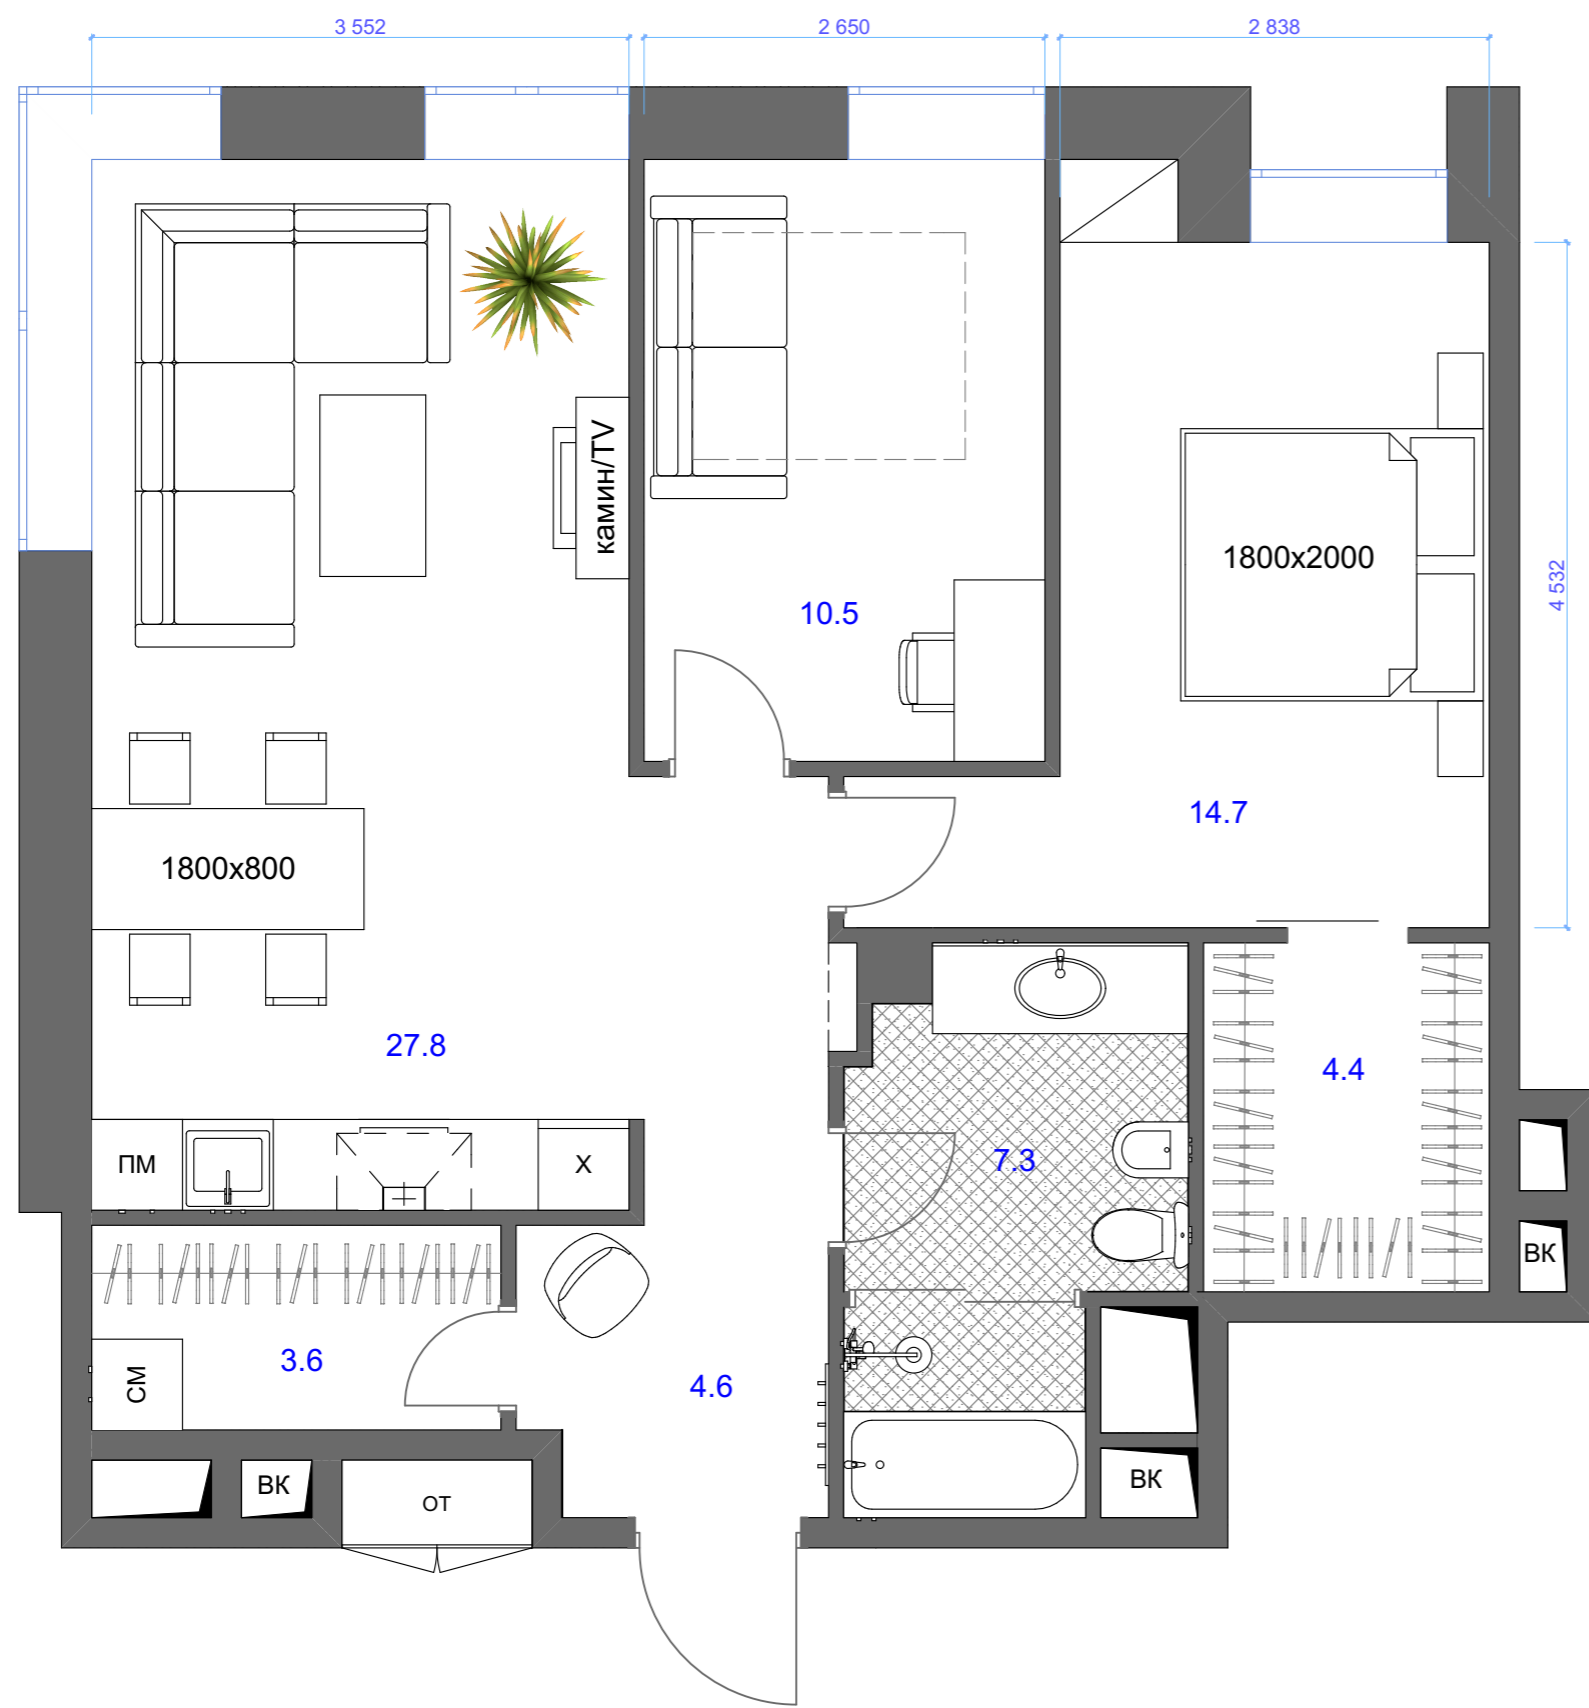

		Частная квартира			
		Обмерный план		лист	масштаб
Дизайнер	Наталья Лазарева			50	12.10.2016
Тел.: +7(926) 077-45-91		г.Москва, ЖК "Гороховский 12"			

		Частная квартира		
		Вариант №1		
Дизайнер	Наталья Лазарева	лист	масштаб	дата
Тел.: +7(926) 077-45-91			50	12.10.2016
		г.Москва, ЖК "Гороховский 12"		

SOVArt		Частная квартира			
		Вариант №2		лист	масштаб
Дизайнер	Наталья Лазарева			50	12.10.2016
Тел.: +7(926) 077-45-91		г.Москва, ЖК "Гороховский 12"			

<i>SOVArt</i>		<u>Частная квартира</u>		
		<i>Вариант №3</i>		
Дизайнер	Наталья Лазарева	лист	масштаб	дата
Тел.: +7(926) 077-45-91			50	12.10.2016
		г.Москва, ЖК "Гороховский 12"		

<i>SOVArt</i>		<u>Частная квартира</u>			
		Вариант №4		лист	масштаб
Дизайнер	Наталья Лазарева	г.Москва, ЖК "Гороховский 12"		50	12.10.2016
Тел.: +7(926) 077-45-91					

SOVArt		Частная квартира			
		Вариант №5		лист	масштаб
Дизайнер	Наталья Лазарева	г.Москва, ЖК "Гороховский 12"		50	12.10.2016
Тел.: +7(926) 077-45-91					