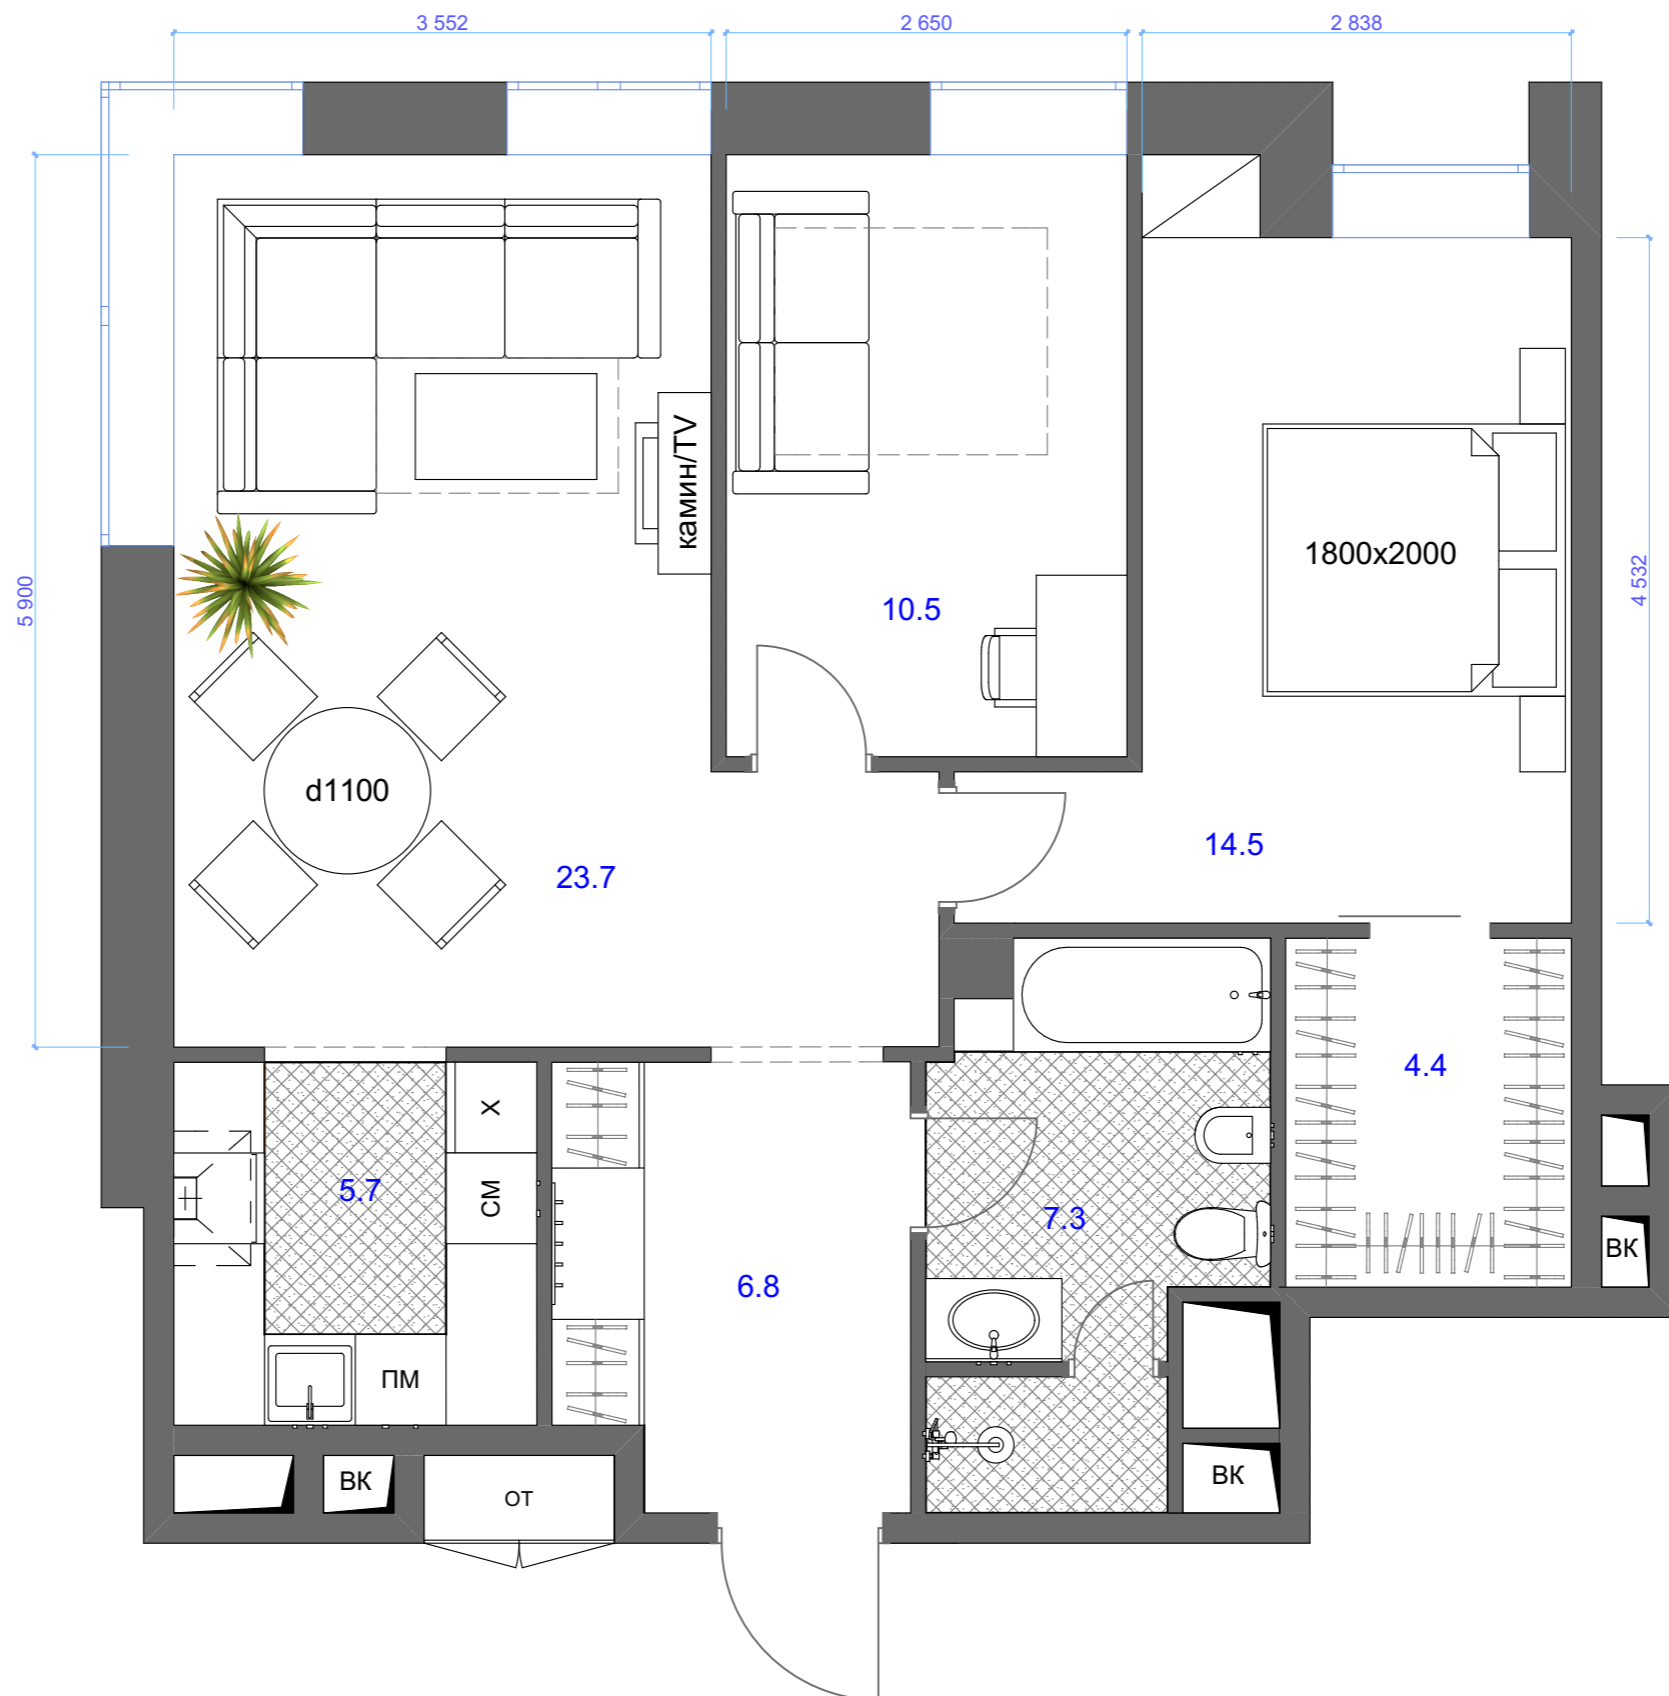

		Частная квартира			
		Обмерный план		лист	масштаб
Дизайнер	Наталья Лазарева			50	12.10.2016
Тел.: +7(926) 077-45-91		г.Москва, ЖК "Гороховский 12"			

		Частная квартира		
		Вариант №1		
Дизайнер	Наталья Лазарева	лист	масштаб	дата
Тел.: +7(926) 077-45-91			50	12.10.2016
		г.Москва, ЖК "Гороховский 12"		

SOVArt		Частная квартира			
		Вариант №2		лист	масштаб
Дизайнер	Наталья Лазарева			50	12.10.2016
Тел.: +7(926) 077-45-91		г.Москва, ЖК "Гороховский 12"			

<i>SOVArt</i>		<u>Частная квартира</u>		
		<i>Вариант №3</i>		
Дизайнер	Наталья Лазарева	лист	масштаб	дата
Тел.: +7(926) 077-45-91			50	12.10.2016
		г.Москва, ЖК "Гороховский 12"		

<i>SOVArt</i>		<u>Частная квартира</u>			
		Вариант №4		лист	масштаб
Дизайнер	Наталья Лазарева	г.Москва, ЖК "Гороховский 12"		50	12.10.2016
Тел.: +7(926) 077-45-91					

SOVArt		Частная квартира			
		Вариант №5		лист	масштаб
Дизайнер	Наталья Лазарева	г.Москва, ЖК "Гороховский 12"		50	12.10.2016
Тел.: +7(926) 077-45-91					