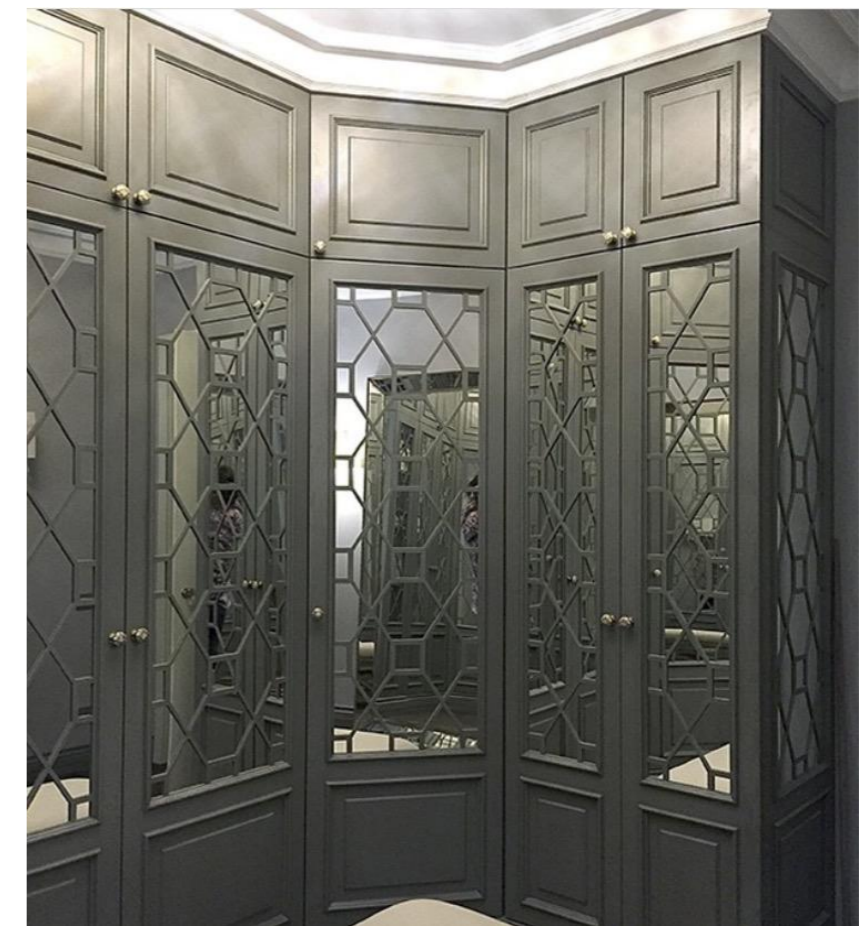

<i>SOVArt</i>		<u>Частная квартира</u>		
		<i>Вариант №3</i>		
Дизайнер	Наталья Лазарева	лист	масштаб	дата
Тел.: +7(926) 077-45-91			50	12.10.2016
		г.Москва, ЖК "Гороховский 12"