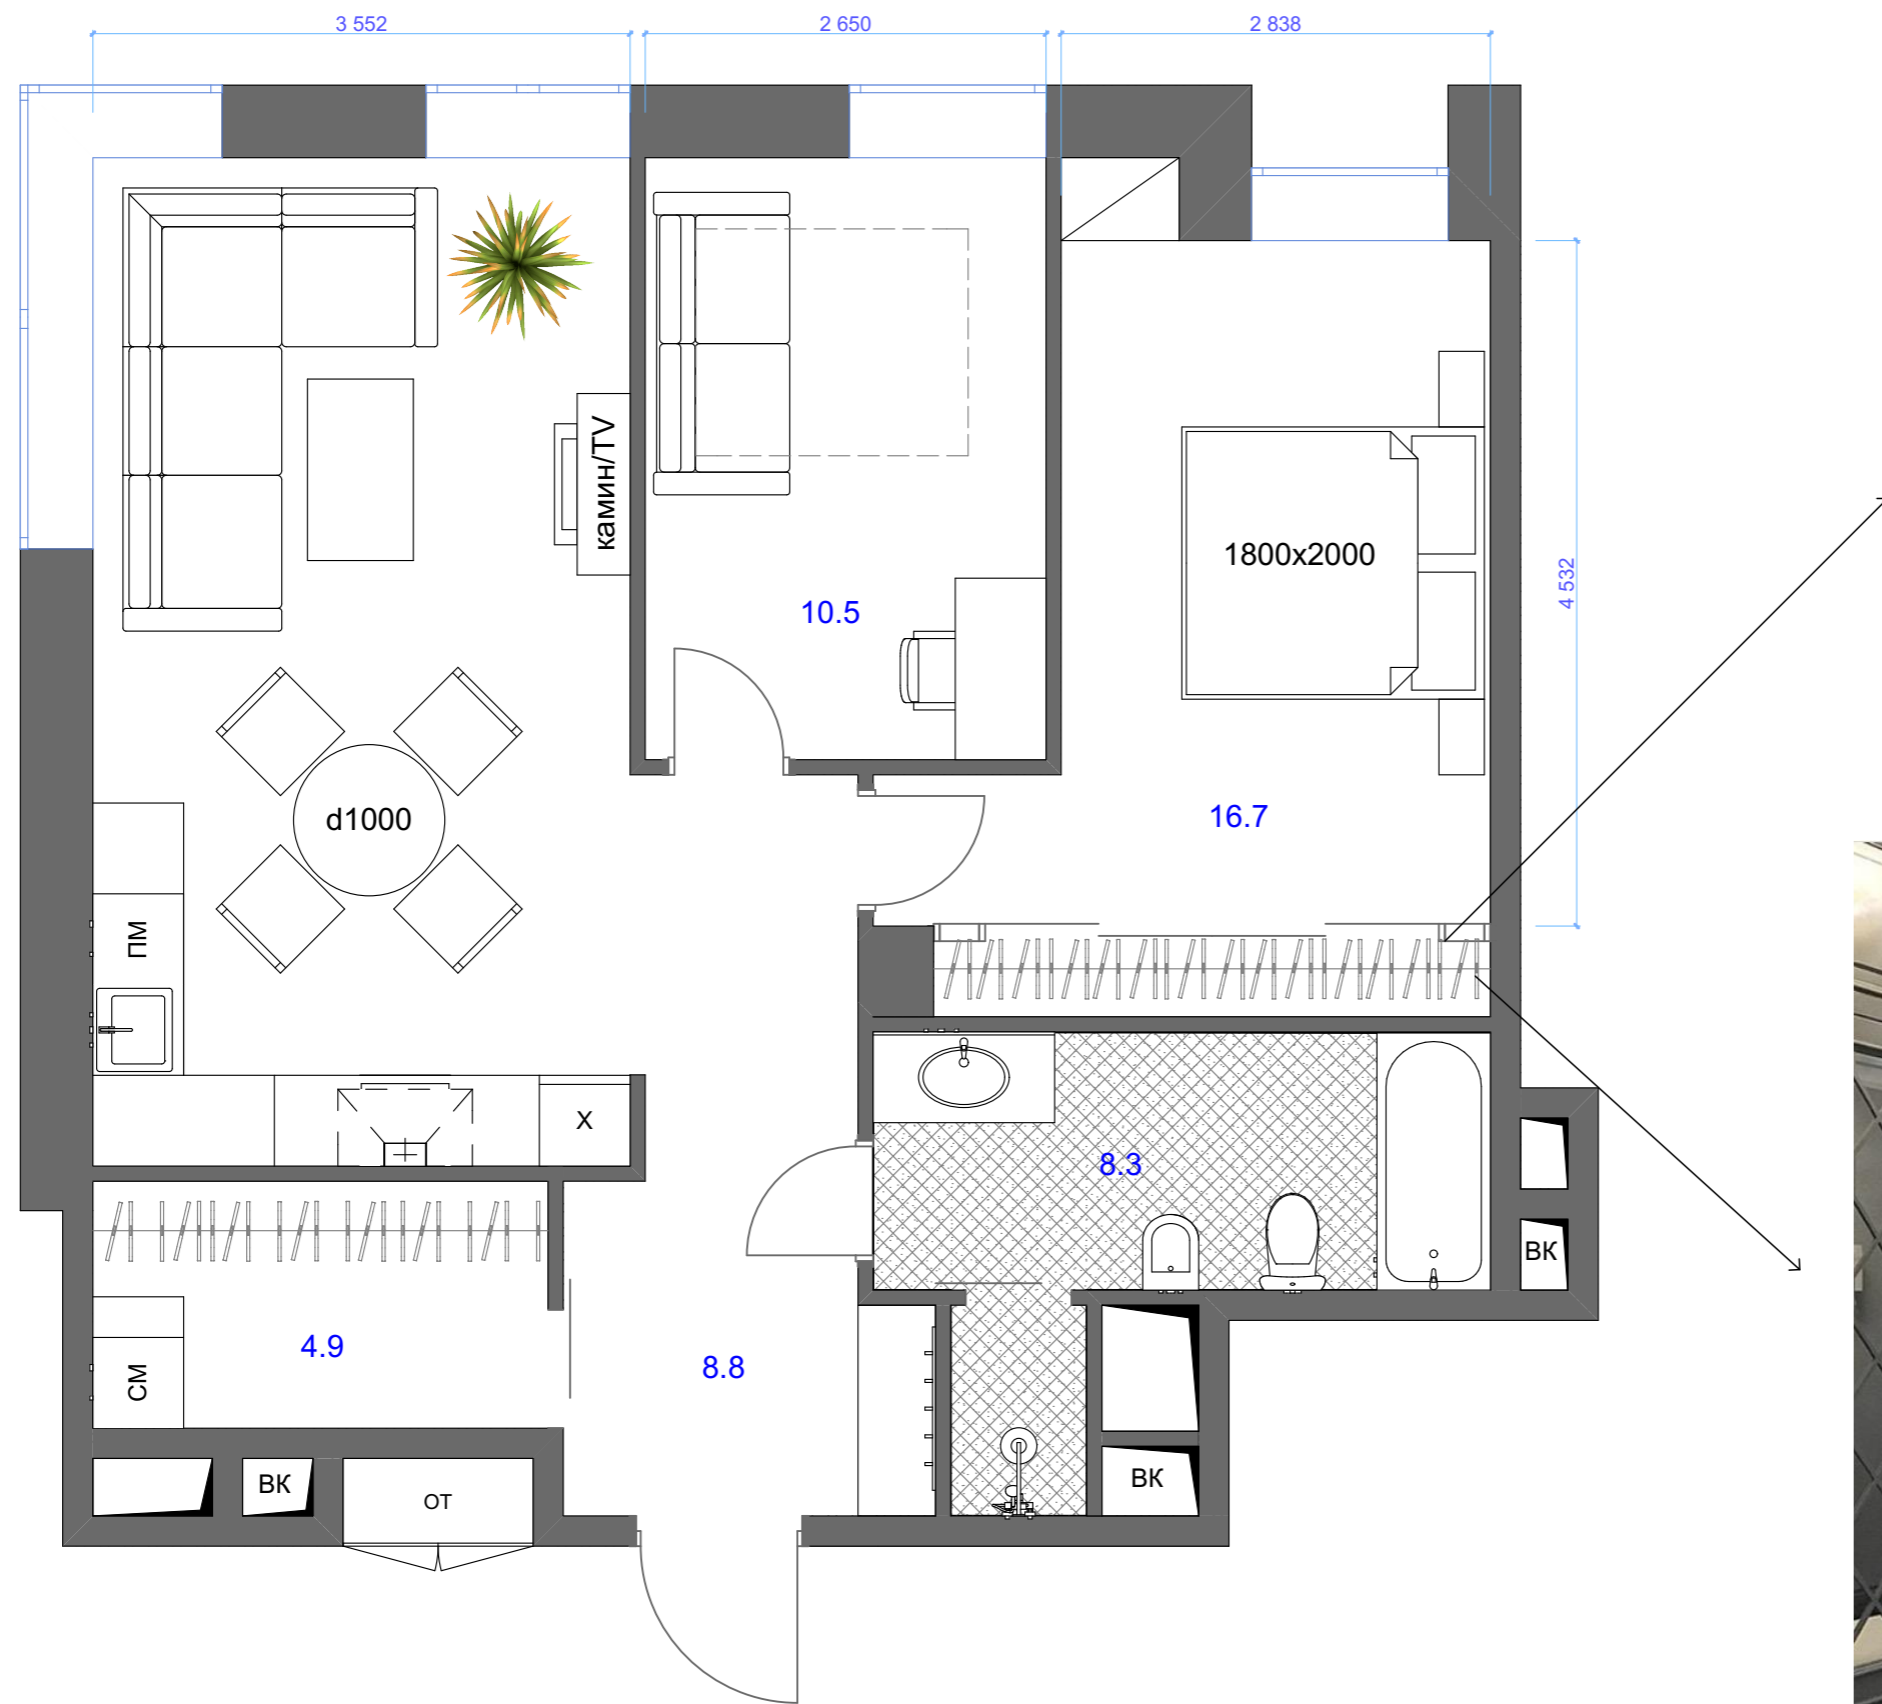

		Частная квартира			
		Обмерный план		лист	масштаб
Дизайнер	Наталья Лазарева			50	12.10.2016
Тел.: +7(926) 077-45-91		г.Москва, ЖК "Гороховский 12"			

		Частная квартира		
		Вариант №1		
Дизайнер	Наталья Лазарева	лист	масштаб	дата
Тел.: +7(926) 077-45-91			50	12.10.2016
		г.Москва, ЖК "Гороховский 12"		

SOVArt		Частная квартира			
		Вариант №2		лист	масштаб
Дизайнер	Наталья Лазарева			50	12.10.2016
Тел.: +7(926) 077-45-91		г.Москва, ЖК "Гороховский 12"			

<i>SOVArt</i>		<u>Частная квартира</u>		
		<i>Вариант №3</i>		
Дизайнер	Наталья Лазарева	лист	масштаб	дата
Тел.: +7(926) 077-45-91			50	12.10.2016
		г.Москва, ЖК "Гороховский 12"		

<i>SOVArt</i>		<u>Частная квартира</u>			
		Вариант №4		лист	масштаб
Дизайнер	Наталья Лазарева	г.Москва, ЖК "Гороховский 12"		50	12.10.2016
Тел.: +7(926) 077-45-91					

SOVArt		Частная квартира			
		Вариант №5		лист	масштаб
Дизайнер	Наталья Лазарева	г.Москва, ЖК "Гороховский 12"		50	12.10.2016
Тел.: +7(926) 077-45-91					