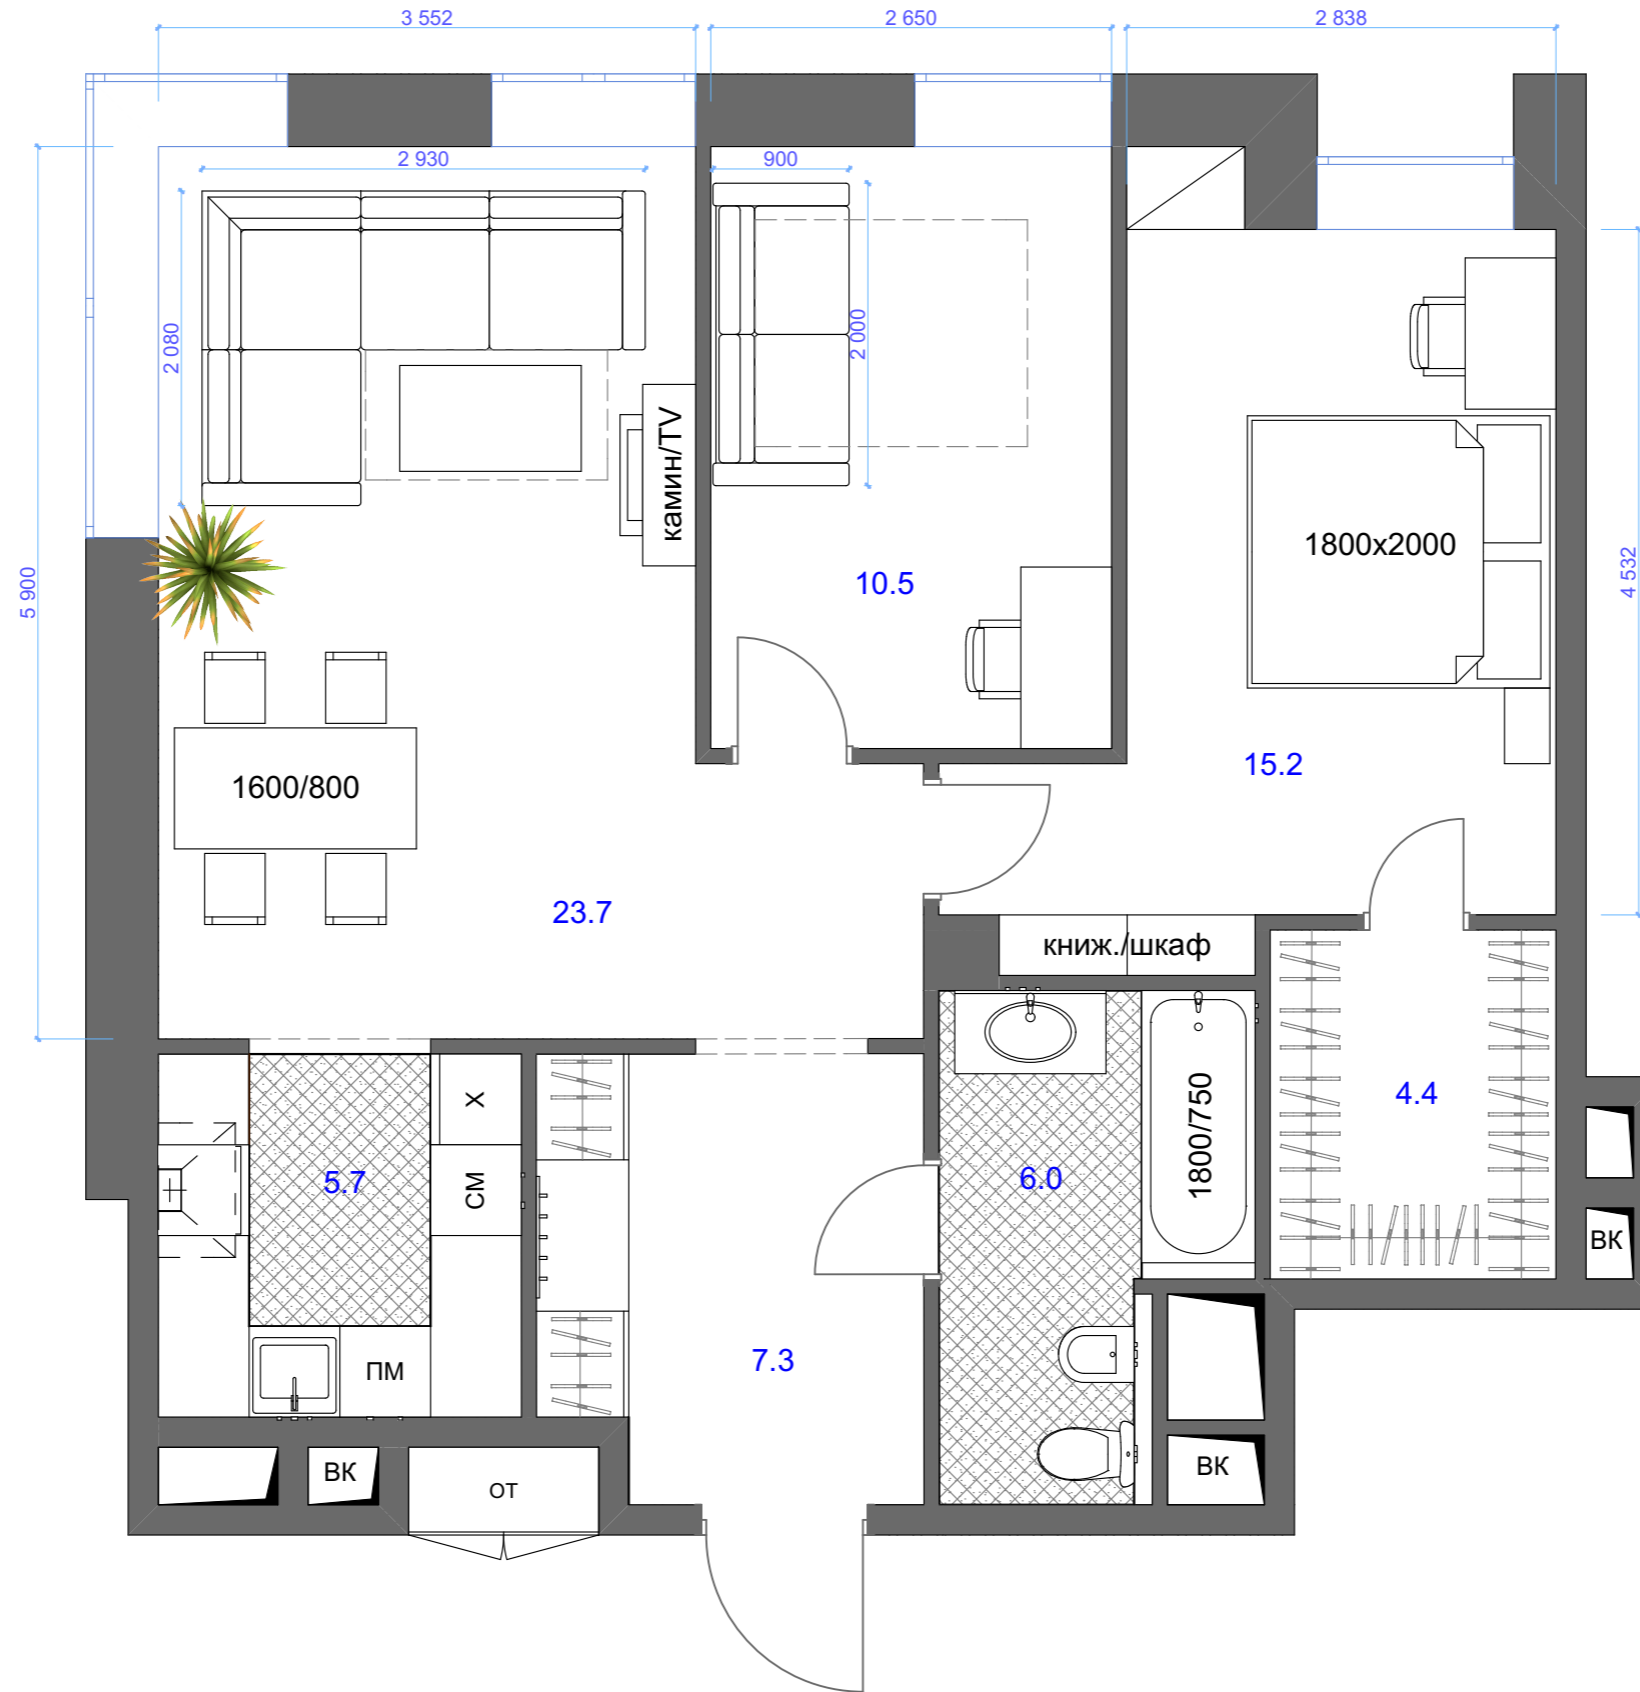

		Частная квартира			
		Обмерный план		лист	масштаб
Дизайнер	Наталья Лазарева			50	12.10.2016
Тел.: +7(926) 077-45-91		г.Москва, ЖК "Гороховский 12"			

		Частная квартира		
		Вариант №1		
Дизайнер	Наталья Лазарева	лист	масштаб	дата
Тел.: +7(926) 077-45-91			50	12.10.2016
		г.Москва, ЖК "Гороховский 12"		

SOVArt		Частная квартира			
		Вариант №2		лист	масштаб
Дизайнер	Наталья Лазарева			50	12.10.2016
Тел.: +7(926) 077-45-91		г.Москва, ЖК "Гороховский 12"			

<i>SOVArt</i>		<u>Частная квартира</u>		
		<i>Вариант №3</i>		
Дизайнер	Наталья Лазарева	лист	масштаб	дата
Тел.: +7(926) 077-45-91			50	12.10.2016
		г.Москва, ЖК "Гороховский 12"		

<i>SOVArt</i>		<u>Частная квартира</u>			
		Вариант №4		лист	масштаб
Дизайнер	Наталья Лазарева	г.Москва, ЖК "Гороховский 12"		50	12.10.2016
Тел.: +7(926) 077-45-91					

SOVArt		Частная квартира			
		Вариант №5		лист	масштаб
Дизайнер	Наталья Лазарева	г.Москва, ЖК "Гороховский 12"		50	12.10.2016
Тел.: +7(926) 077-45-91					